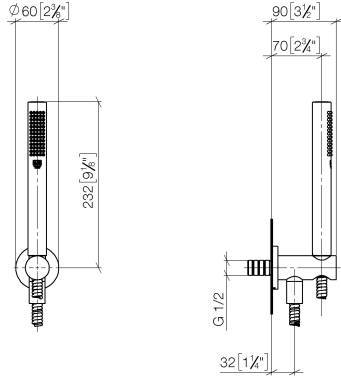

**Gruppo doccetta con flessibile con supporto doccia integrato - Light Gold spazzolato**

TARA

27 802 660

Compatibile con: TARA, VAIA, META

- COMPACT RAIN, portata max. 15 l/min (a 3 bar)
- con sistema anticalcare
- uscita doccetta 3/8"
- Flessibile doccetta in metallo 1250mm con protezione antitorsione integrata
- rosetta Ø 60 mm
- ingresso 1/2"

Gruppo doccetta con flessibile con supporto doccia integrato - Light Gold  
spazzolato

---

TARA

27 802 660

Prodotti complementari

---

**raccordo angolare ad incasso - 35 085 970 90**

27 802 660  
mm [inches]

Diagramma di portata

Certificati

LGA\_29985.

Belgaqua\_24-007-  
27\_7.

27 802 660