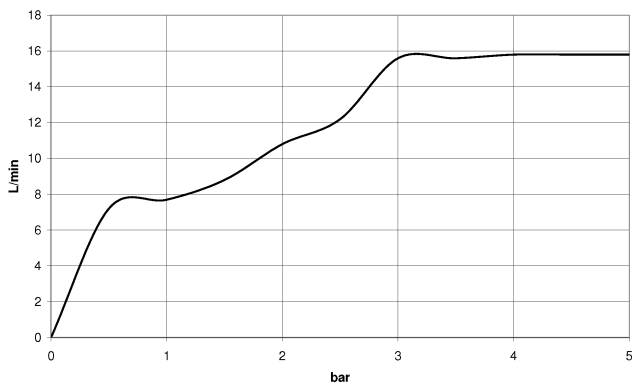

Diagramma di portata

Certificati

LGA_29985.

Belgaqua_24-007-
27_7.